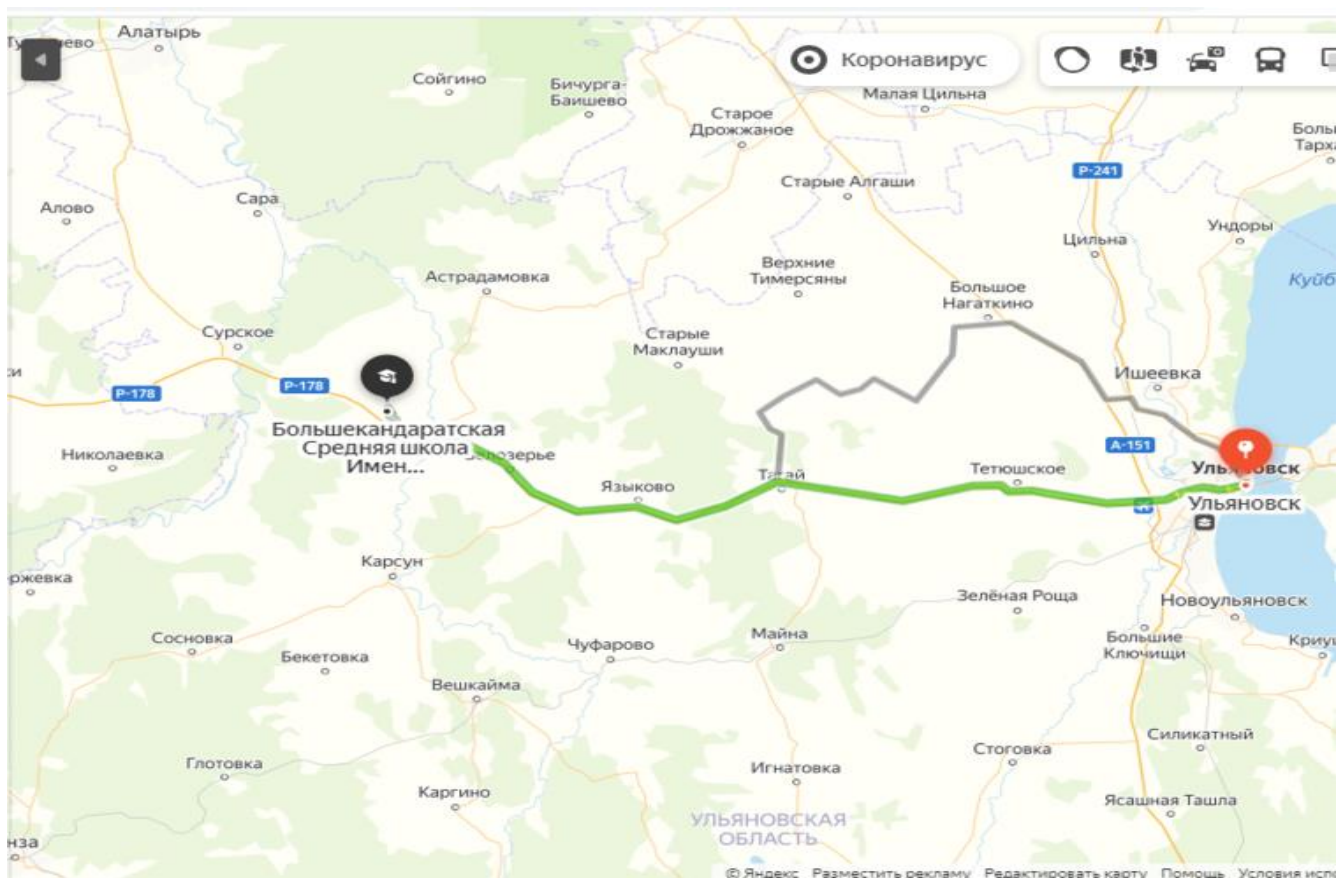

**Из г. Ульяновск к нам можно доехать на автобусе по трассе Ульяновск - Саранск. Маршруты "Ульяновск- -Сурское", "Ульяновск - Саранск", "Ульяновск- Алатырь". Время поездки 2 часа.**

**Из р.п. Карсун к нам организован маршрут 2 раза в день в 6.15 и в 12.10. Время поездки 30 минут.**